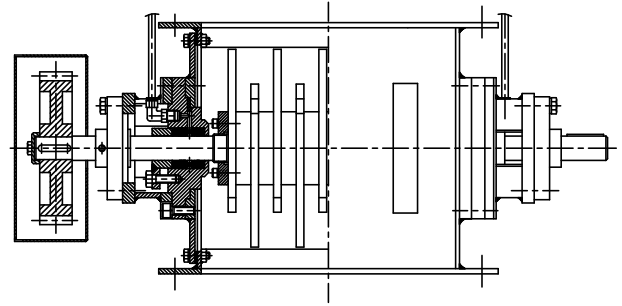

Rompedor de Grumos

Aplicación

Instalado en la recepción de la materia prima a granel, después de la descarga de tolvas o silos.

Grumos pueden formarse durante la almacenaje del producto por compactación, calor o exceso de humedad.

Dimensional | Dimensionale

Código Code	A INT.	B	C	D	E	F	G	H	I	J	K	L	NxØD	Peso Weigh
1002001	510	844	255	135	177	475	485	960	615	575	103	120	16xØD	216
1002003	314	844	310	135	177	387	387	774	419	379	125	-	12xØD	-