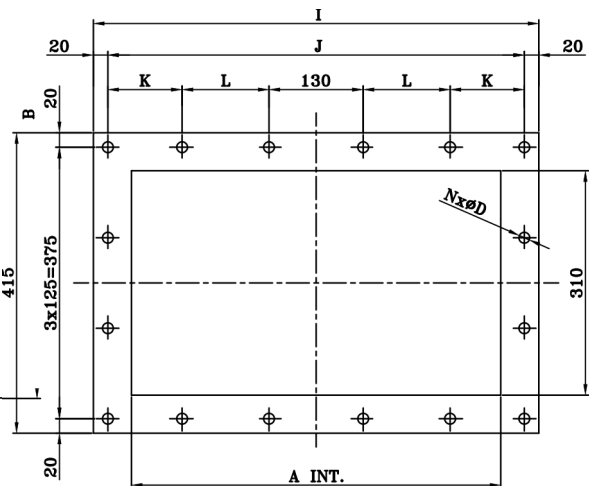

Dimensional | Dimensionale

Código Code	A INT.	B	C	D	E	F	G	H	I	J	K	L	NxØD	Peso Weigh
1002001	510	844	255	135	177	475	485	960	615	575	103	120	16xØD	216
1002003	314	844	310	135	177	387	387	774	419	379	125	-	12xØD	-

Todas as dimensões em milímetros.
All dimensions in millimeters.
Todas las dimensiones em milímetros.

ZEPELIN SYSTEMS LATIN AMERICA EQUIP. IND. LTDA

Rua João XXIII, 650 - B. Cooperativa
09851-707 - São Bernardo do Campo, SP - Brasil
Tel +55 11 4393-9400 - Fax +55 11 4392-2123
info@zeppelin-la.com