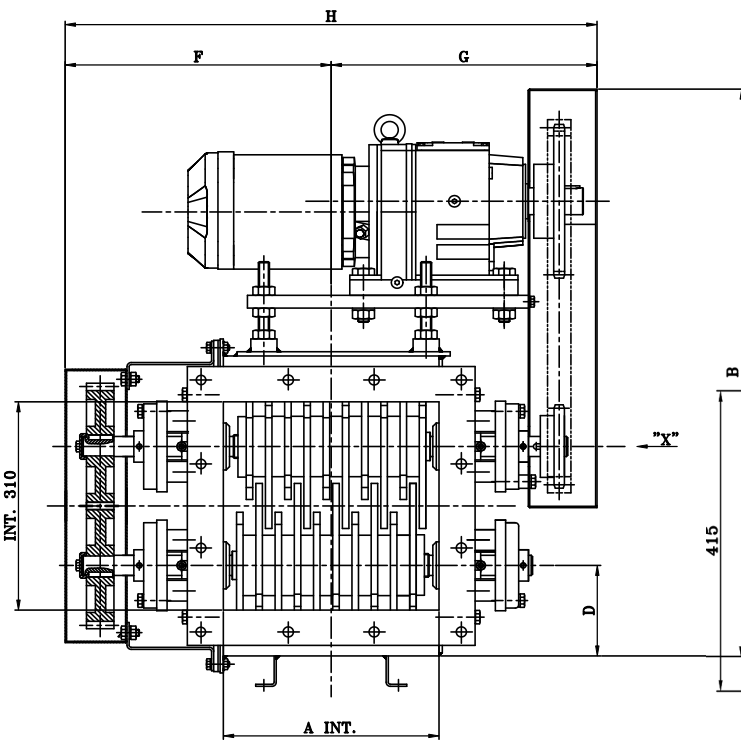

Dimensional | Dimensionale

Código Code	A INT.	B	C	D	E	F	G	H	I	J	K	L	NxØD	Peso Weigh
1002001	510	844	255	135	177	475	485	960	615	575	103	120	16xØD	216
1002003	314	844	310	135	177	387	387	774	419	379	125	-	12xØD	-