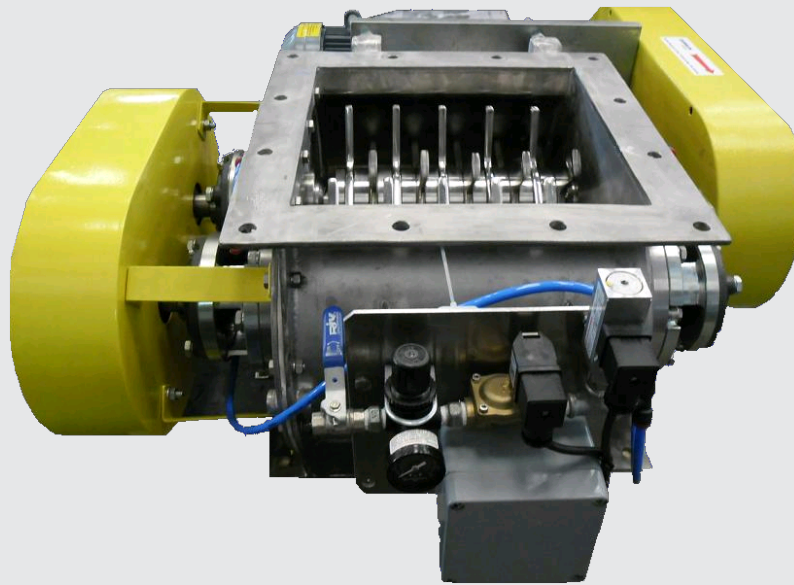

LUMP BREAKER

Quebra-Grumos

Aplicação

Instalado na recepção da matéria prima a granel, após a descarga de moegas e silos.

Grumos podem formar-se durante a armazenagem do produto por compactação, calor ou excesso de umidade.

O quebra-grumos garante que o produto (exceto pedra) volte às suas características originais e possa ser transportado sem dificuldade.

Características

- Desenvolvido especialmente para a indústria alimentícia;
- Fabricado de aço inoxidável 304;
- Equipamento robusto e compacto;
- Praticamente livre de manutenção;
- Disponível para processos verticais.

The lump breaker guarantees that the product (except stones) recovers its original characteristics such that it can be conveyed without difficulty.

Characteristics

- Especially developed for the food industry;
- Made of stainless steel 304;
- Robust and compact equipment;
- Almost maintenance-free;
- Available for vertical processes.

El quebra-grumos garantiza que el producto (exceto piedra) recobre sus características originales y pueda ser transportado sin dificultad.

Características

- Desarrollado especialmente para la industria alimentícia;
- Fabricado de acero inoxidable 304;
- Equipo robusto y compacto;
- Prácticamente libre de mantenimiento;
- Disponible para procesos verticales.